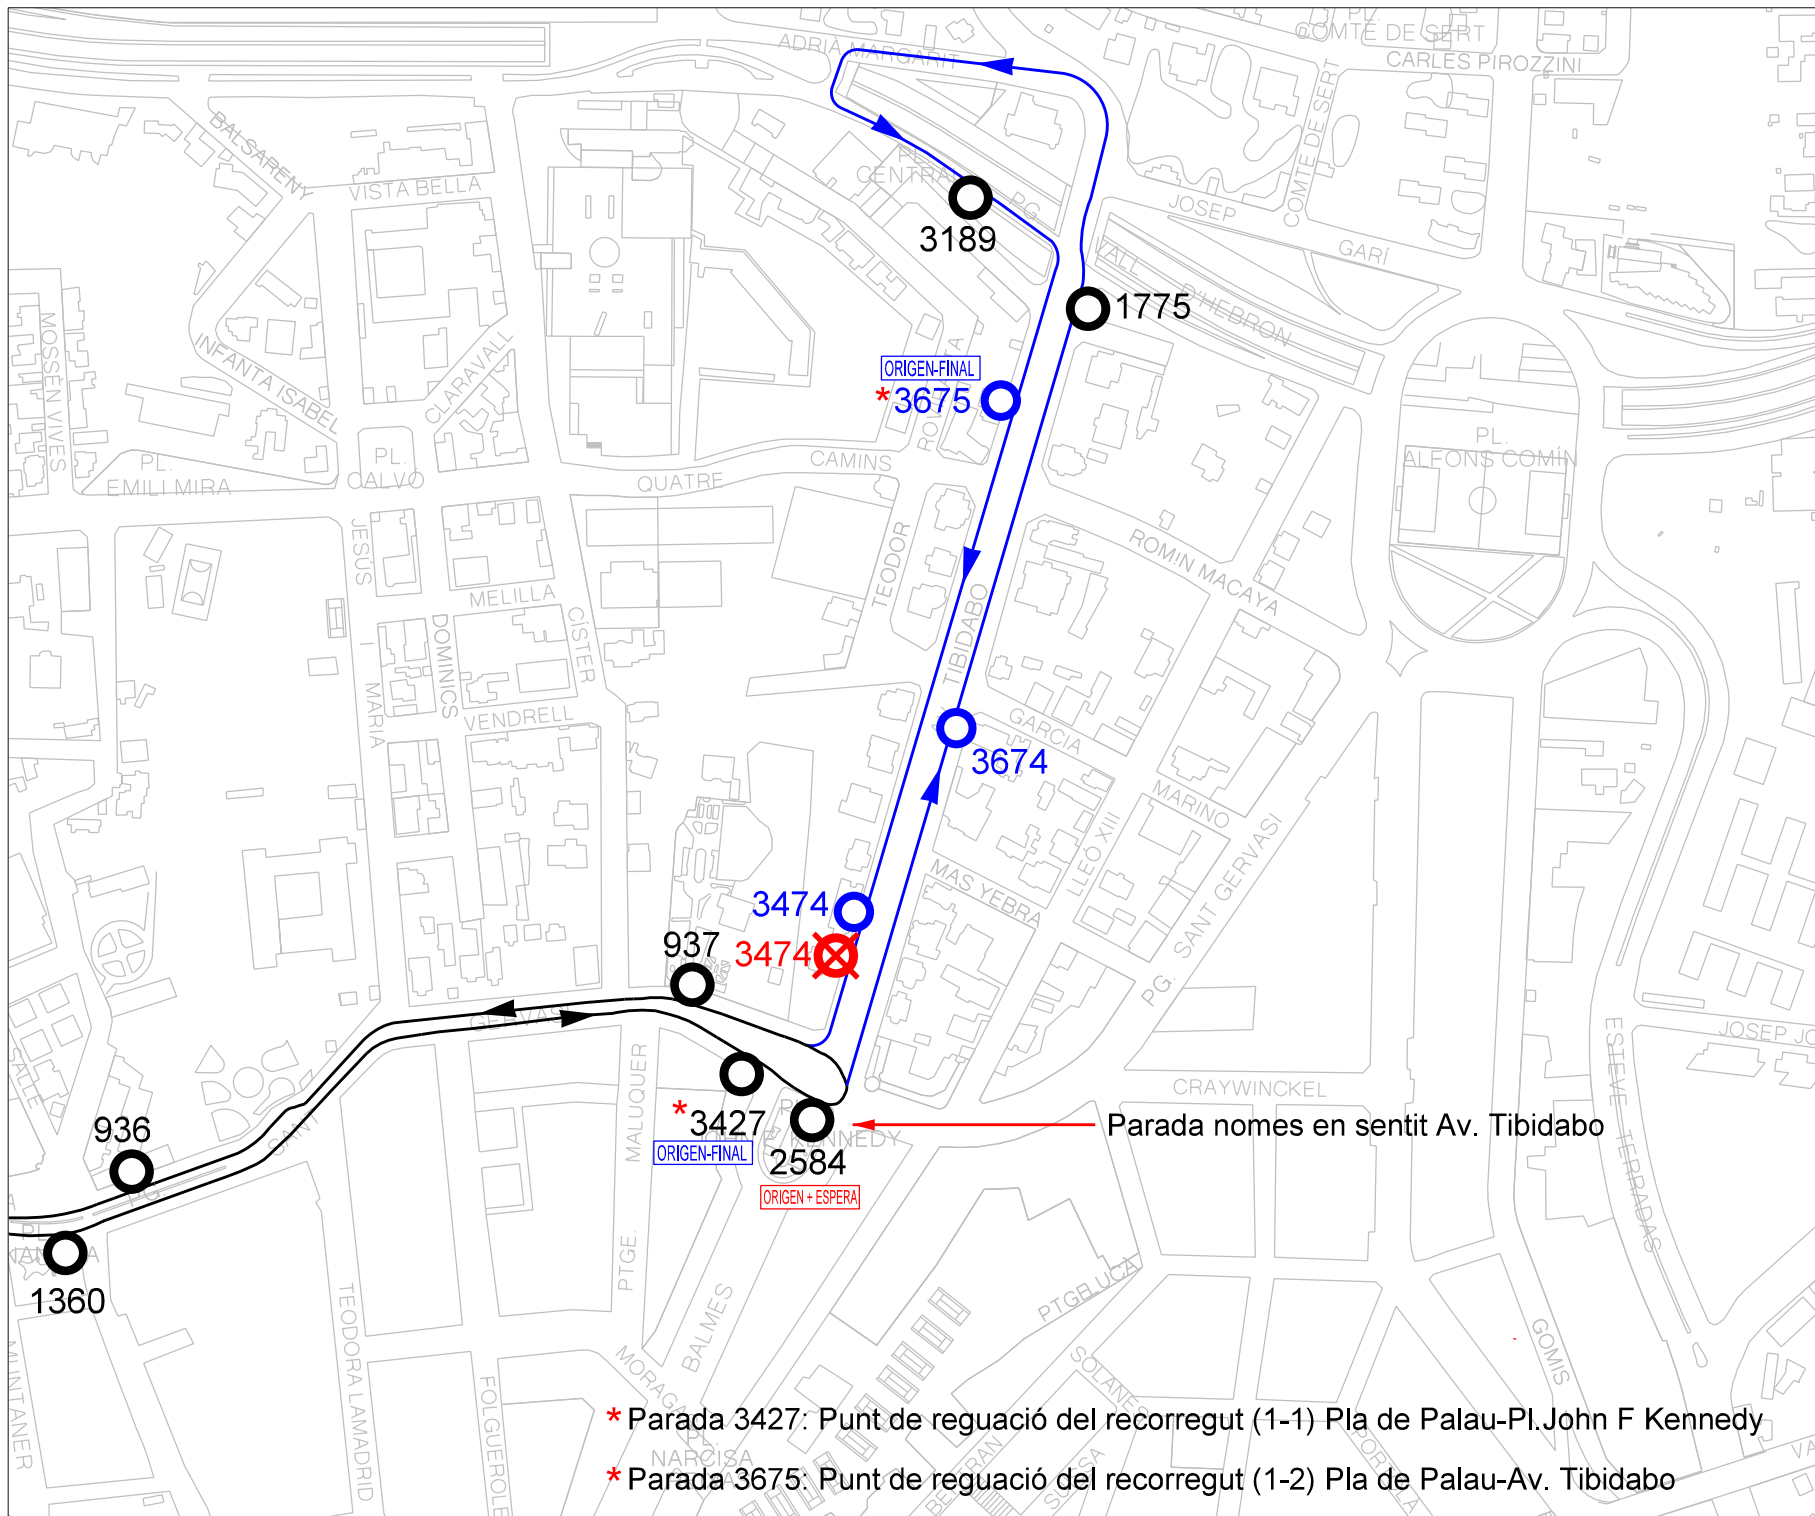

LÍNIES

**V13**

LLOC

Av. Tibidabo

MUNICIPI - DISTRICTE

Sarria-Sant Gervasi

DATA:

Nov. 2018

TIPUS D'ACTUACIÓ

Definitiva

MOTIU

Mod.Recorregut

DURADA

ACTUACIÓ

PLÀNOL

-  Parada actual
-  Parada anul·lada
-  Nova parada
-  Trajecte actual
-  Trajecte anul·lat
-  Nou trajecte
-  Direcció trajecte

\* Parada 3427: Punt de reguació del recorregut (1-1) Pla de Palau-Pl. John F Kennedy

\* Parada 3675: Punt de reguació del recorregut (1-2) Pla de Palau-Av. Tibidabo