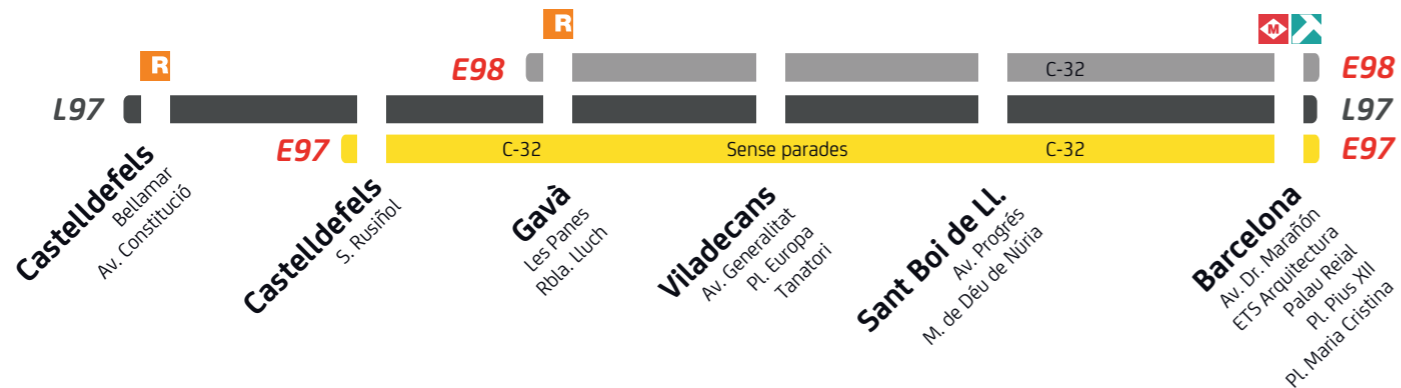

(Directe C32)

(Per Viladecans)

**Castelldefels  
Gavà  
Viladecans**

Cada  
**5-10**  
min

**Més freqüència**

**Barcelona**  
Pl. Maria Cristina

**Baixbus**  
MOHN, SL. OLIVERAS, SL. ROSANBUS, SL.  
[www.baixbus.cat](http://www.baixbus.cat)

## Millora la connexió entre Castelldefels, Gavà, Viladecans i Barcelona

La nova línia del servei **AMB Exprés E98** circula en hora punta els dies feiners (excepte agost) amb una freqüència de 5-10 minuts. Recorreguts directes per autopista entre Gavà i Barcelona, de 6.05 a 10h (en sentit Barcelona) i de 13:35 a 19:20h (en sentit Gavà). **Juntament amb la línia L97 s'aconsegueix un servei cada 5 minuts** en hora punta de matí i cada 7,5 minuts en hora punta de tarda.