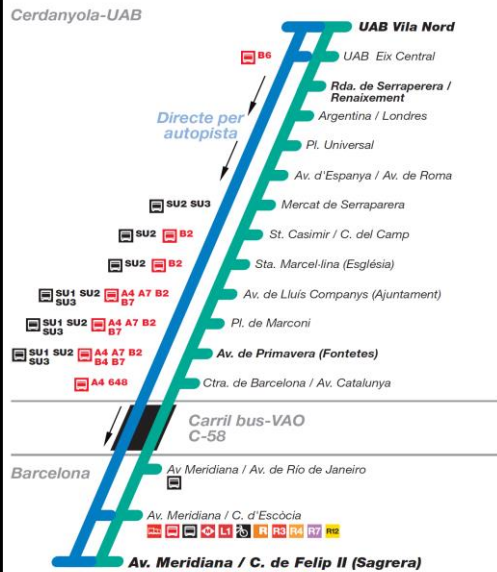

A partir de dilluns 2 de març, incorporem noves expedicions

Exprés.cat **moventis sarbus**

e3 Cerdanyola-UAB - Barcelona

Horari

- Metro
- Rodalies de Catalunya
- Autobus urbà
- Bus Transports públics de Catalunya
- Estació d'autobusos
- Bicing

Sortides UAB VILA NORD per Cerdanyola del Vallès

De dilluns a divendres feiners lectius
07.23 - 08.00 - 08.10 - 08.20 | 08.35 a 20.50 cada 15' | 21.10 - 21.40 - 22.10 - 22.40

Dissabtes feiners, diumenges i festius
08.50 - 09.40 - 10.30 - 11.20 - 12.10 - 13.00 - 13.50 - 14.40 - 15.30 - 16.20 - 17.10 - 18.00 - 18.50 - 19.40 - 20.30 - 21.20 - 22.10

Sortides UAB VILA NORD directe per autopista

De dilluns a divendres feiners lectius
13.05 - 14.35

Sortides CERDANYOLA - AV. PRIMAVERA / FONTETES

De dilluns a divendres feiners lectius
05.45* - 06.15* - 06.45* - 06.55* - 07.05* - 07.15* - 07.25* - 07.35* - 07.43 - 07.55* - 08.08* - 08.20 - 08.30 - 08.40 | 08.55 a 21.10 cada 15' | 21.30 - 22.00 - 22.30 - 23.00

Dissabtes feiners
06.51* - 07.31* - 08.11* - 09.06 - 09.56 - 10.46 - 11.36 - 12.26 - 13.16 - 14.06 - 14.56 - 15.46 - 16.36 - 17.26 - 18.16 - 19.06 - 19.56 - 20.46 - 21.36 - 22.26 - 22.56*

Diumenges i festius
08.11* - 09.06 - 09.56 - 10.46 - 11.36 - 12.26 - 13.16 - 14.06 - 14.56 - 15.46 - 16.36 - 17.26 - 18.16 - 19.06 - 19.56 - 20.46 - 21.36 - 22.26

e3 UAB - CERDANYOLA DEL VALLÈS - BARCELONA (LA SAGRERA)

De dilluns a divendres feiners LECTIUS excepte agost