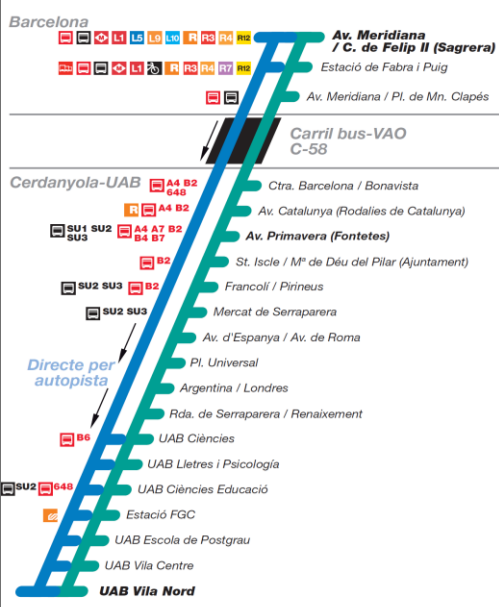

A partir de dilluns 2 de març, incorporarem noves expedicions

e3 Barcelona - Cerdanyola-UAB

Horari

- Metro
- Rodalies de Catalunya
- Autobus urbà
- Ferrocarrils Generalitat de Catalunya
- Bus Transports públics de Catalunya
- Estació d'autobus
- Bicing

Sortides BARCELONA - AV. MERIDIANA / C. DE FELIP II (SAGRERA) per Cerdanyola del Vallès

Dissabtes feiners
07.20* - 08.00 - 08.45 - 09.40 | de 10.30 a 21.20 cada 50' | 22.10* - 23.00* - 23.25*

Diumenges i festius
08.45 - 09.40 | de 10.30 a 21.20 cada 50' | 22.10* - 23.00*

Sortides BARCELONA - AV. MERIDIANA / C. DE FELIP II (SAGRERA) DIRECTE PER AUTOPISTA

De dilluns a divendres feiners lectius
07.00 - 07.30 - 13.45 - 15.15

Sortides CERDANYOLA - AV. PRIMAVERA / FONTETES

Dissabtes feiners
07.36* - 08.16 - 09.01 - 09.56 | de 10.46 a 21.36 cada 50' | 22.26* - 23.16* - 23.41*

Diumenges i festius
09.01 - 09.56 | de 10.46 a 21.36 cada 50' | 22.26* - 23.16*

* Arriba només fins a Rda. de Serrapera / Renaixement. El compliment d'aquests horaris està subjecte a la fluidesa del trànsit.

e3 UAB - CERDANYOLA DEL VALLÈS - BARCELONA (LA SAGRERA)

De dilluns a divendres feiners LECTIUS excepte agost