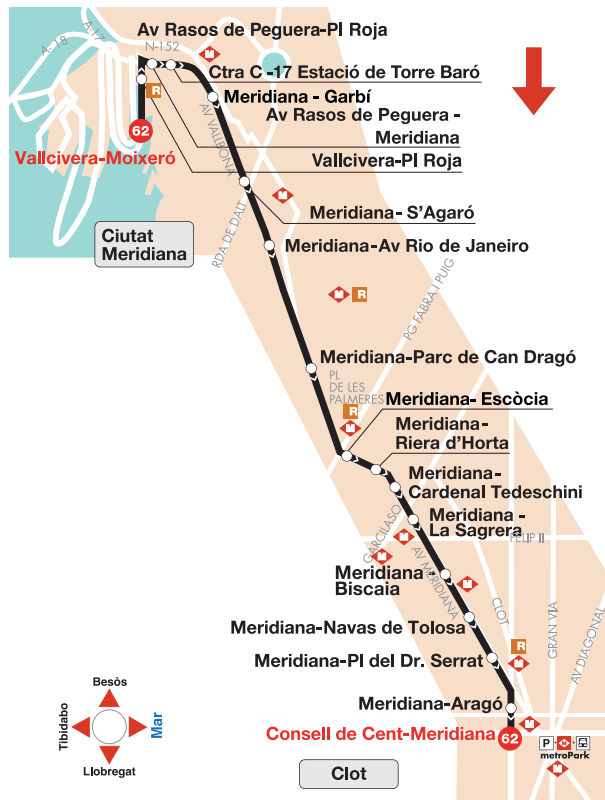

Clot

	Feiners	Dissabtes	Festius
Horari	5:40 h a 23:00 h	6:40 h a 23:00 h	6:40 h a 23:00 h
Freqüència	15 min.	30 min.	30 min.

	Feiners	Dissabtes	Festius
Horari	5:00 h a 23:00 h	6:00 h a 23:00 h	6:00 h a 23:00 h
Freqüència	15 min.	30 min.	30 min.