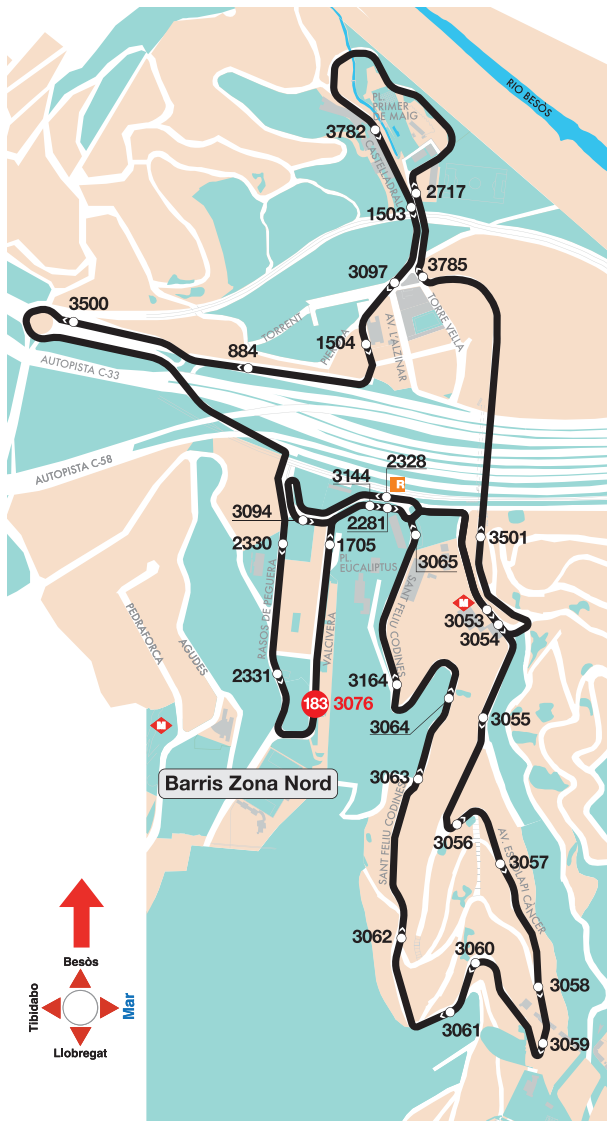

	Feiners	Dissabtes	Festius
<b>Horari</b>	6:00 h a 22:00 h	6:00 h a 22:00 h	9:00 h a 22:00 h
<b>Freqüència</b>	45 min.	45 min.	45 min.

**182** Pl. Virrei Amat – Torre Baró

	Feiners	Dissabtes	Festius
<b>Horari</b>	5:00 h a 23:00 h	5:40 h a 23:00 h	9:40 h a 23:00 h
<b>Freqüència</b>	20 min.	40 min.	40 min.

**182** Torre Baró – Pl. Virrei Amat

	Feiners	Dissabtes	Festius
<b>Horari</b>	5:00 h a 22:40 h	5:20 h a 22:40 h	9:20 h a 22:40 h
<b>Freqüència</b>	20 min.	40 min.	40 min.

183 **Barris Zona Nord**

**Parades**