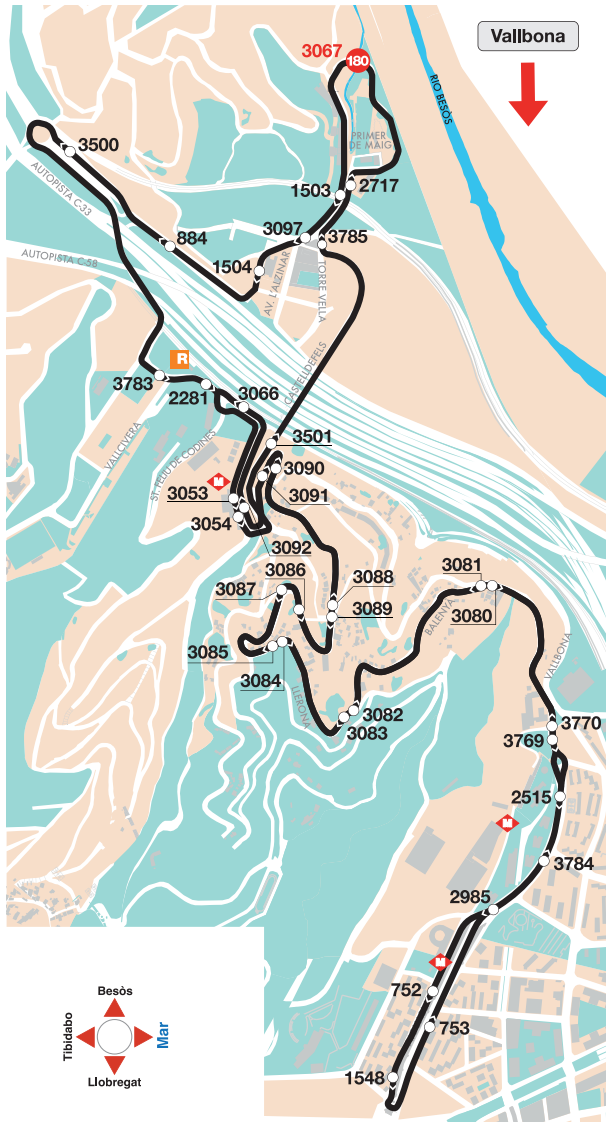

Parades

- 3067 Pl. del Primer de Maig - Rec Comtal
- 1503 Castelladral - Oristà
- 3097 Centre d'Activitats Vallbona
- 1504 CEIP Ciutat Comtal
- 884 Av. Sivatte - Ctra. Nacional 152
- 3500 Av. Sivatte - Vallbona
- 3783 Vallcivera - Pl. Eucaliptus
- 2281 Av. de Vallbona - CAP Ciutat Meridiana
- 3054 Av. Escolapi Càncer
- 3091 Llerona - Martorelles
- 3089 Llerona - Ripollet
- 3087 Llerona - Ptge. Carreras
- 3084 Llerona a Pl. de la República
- 3082 Llerona - Viladecavalls
- 3080 Balenyà - Aiguablava
- 3769 Aiguablava - Sa Tuna
- 2515 Aiguablava - Vila-real
- 2985 Aiguablava - Tamaríu
- 752 Aiguablava - Pedrosa
- 1548 Aiguablava - Nou Barris
- 753 Aiguablava - La Fosca
- 3784 Aiguablava - Llosa
- 3770 Aiguablava - Sa Tuna
- 3081 Aiguablava - Balenyà
- 3083 Llerona - Balenyà
- 3085 Llerona a Vallbona
- 3086 Llerona - Vacarisses
- 3088 Ripollet - Llerona
- 3090 Llerona
- 3092 Escolapi Càncer - Metro Torre Baró | Vallbona
- 3066 Av. Vallbona - Pl. Eucaliptus
- 3053 Metro Torre Baró - Vallbona
- 3501 Castelldefels - Av. Vallbona
- 3785 Torre Vella - Oristà
- 2717 Camp Municipal de futbol Vallbona

	Feiners	Dissabtes	Festius
Horari	6:00 h a 22:00 h	6:00 h a 22:00 h	9:00 h a 22:00 h
Freqüència	45 min.	45 min.	45 min.