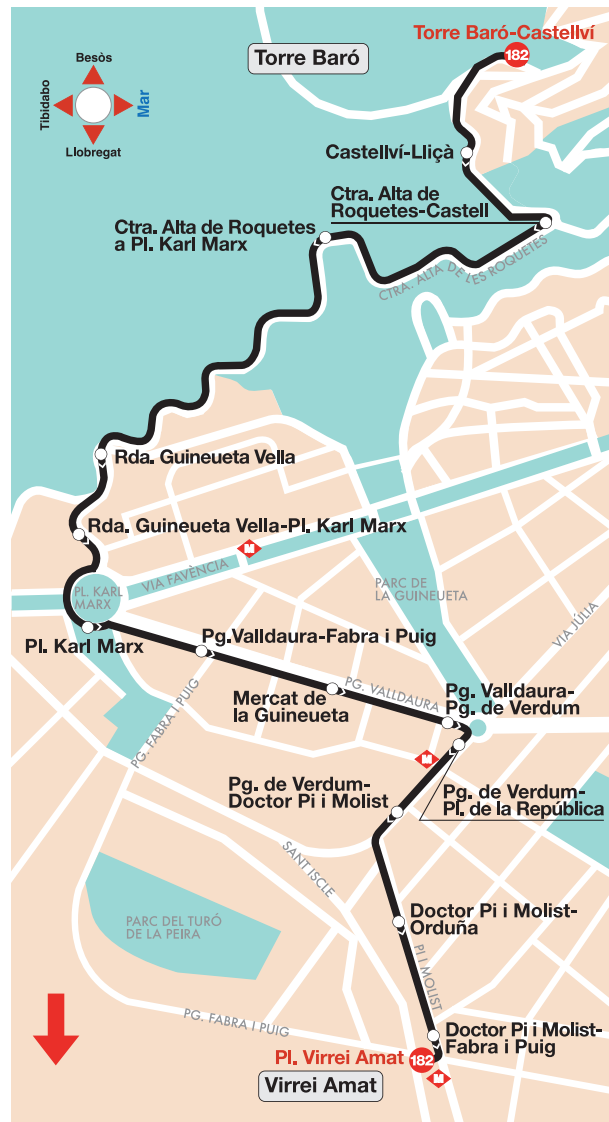

182 Torre Baró – Pl. Virrei Amat

	Feiners	Dissabtes	Festius
Horari	5:00 h a 22:40 h	5:20 h a 22:40 h	9:20 h a 22:40 h
Freqüència	20 min.	40 min.	40 min.