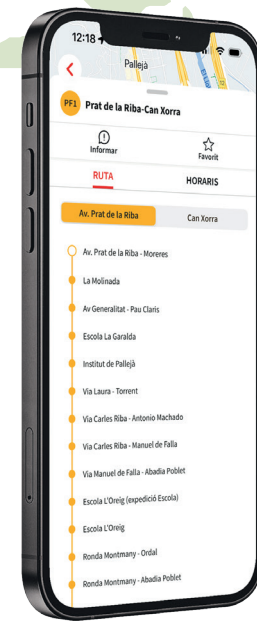

PF1: nou servei de Bus Metropolità

Dona servei al centre urbà de Pallejà, a Fontpineda i la Magina, i connecta amb Corbera de Llobregat.

La nova línia urbana de Pallejà connecta el centre urbà, Fontpineda i la Magina, i ofereix una nova connexió amb Corbera de Llobregat. Aquest nou servei, dins el sistema tarifari integrat, permet enllaçar amb la **línia e8 (exprés.cat)** a Corbera de Llobregat i amb el servei de **Ferrocarrils de la Generalitat** a Pallejà.

Expedicions especials

La línia **PF1** fa un recorregut d'anada i tornada a Corbera de Llobregat, amb **dues expedicions que arriben a l'escola La Garalda i a l'institut de Pallejà** coincidint amb l'horari d'entrada i sortida.

En sentit Pallejà, les expedicions que passin per la Magina es combinaran amb d'altres que van directament al centre urbà.

PF2: servei especial a les escoles La Garalda i l'Oreig

La PF2 és una expedició especial per donar servei a les escoles coincidint amb l'horari d'entrada, els dies lectius, amb inici a **Prat de la Riba** i final a **l'escola l'Oreig**. De tornada es fa el recorregut de la PF1, amb origen a via Pallejà (es permet completar el viatge a dalt del bus un cop passat el final de trajecte, fins a la parada de destinació).

Ara podràs saber les hores de pas en temps real des del teu telèfon.

Integració tarifària i tarifa metropolitana

Pallejà i Corbera de Llobregat estan inclosos en la tarifa metropolitana, que permet viatjar amb títols integrats d'una zona entre els 36 municipis de l'Àrea Metropolitana de Barcelona.