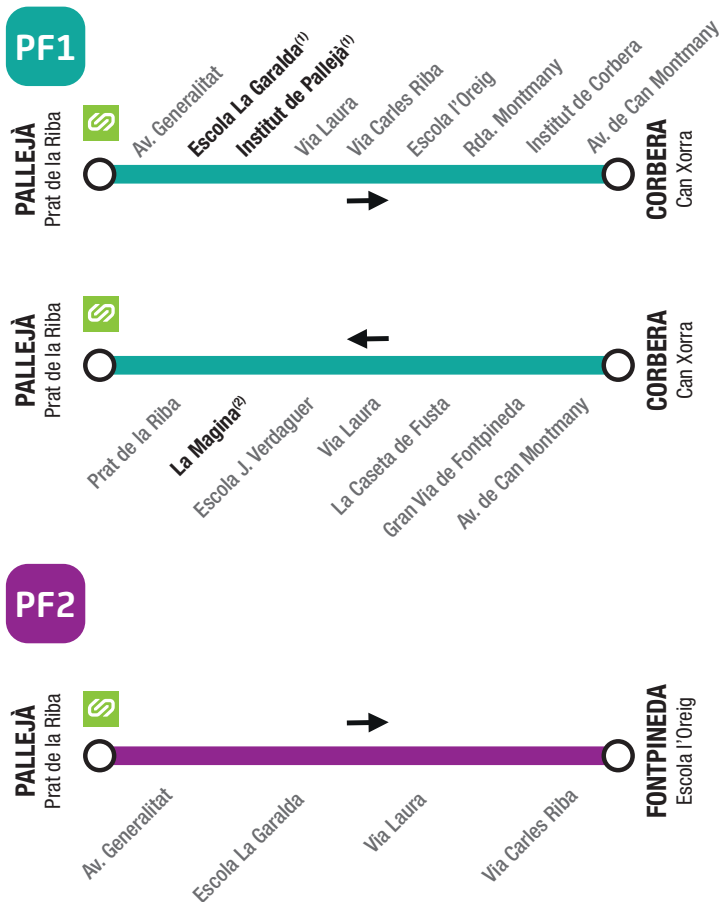

Consulta en línia els horaris de pas de tots els transports públics a l'aplicació.

Tot el que t'ofereix el bus a la teva ciutat a:

- www.amb.cat/mobilitat
  www.solerisauret.com
  www.palleja.cat
- @Mobilitat_AMB
  @solerisauret
  @AjPalleja
- @MobilitatAMB
  @solerisauret
  @AjPalleja
- @ambmobilitat
  @AjPalleja

www.amb.cat/mobilitat

Atenció a l'usuari

Atenció presencial (amb cita prèvia) i telefònica en l'horari de servei:

Ctra. Laureà Miró, 426 (cantanada c. Treball)
08980 Sant Feliu de Llobregat
93 632 51 33

WhatsApp: 687 69 00 30

⁽¹⁾ Expedicions a l'escola La Garalda i a l'institut de Pallejà a les 07.40 h i les 14.40 h.
⁽²⁾ Consulteu horaris.

Atenció a l'usuari

A través dels canals propis de l'operador, Soler i Sauret: per telèfon, web, xarxes socials, WhatsApp o presencialment.

Objectes perduts

Es podran recollir a les oficines de Soler i Sauret i també s'habilitaran unes guixetes automàtiques per a la recollida d'objectes perduts al Castell de Pallejà. S'hi podrà accedir posant-se en contacte amb l'oficina d'atenció a l'usuari.

Més informació:

www.PF1.solerisauret.com

SORTIDES PALLEJÀ				
Feiners de dilluns a divendres				
Prat de la Riba	Via Laura	L'Oreig	L'Espiral	Can Xorra
06:45	06:56	07:00	07:08	07:12
07:35	07:46	07:50	07:58	08:02
07:40	07:57	08:02	08:11	08:15
08:40	08:53	08:58	-	-
09:40	09:51	09:55	10:03	10:07
10:40	10:51	10:55	11:03	11:07
11:50	12:01	12:05	12:13	12:17
12:45	12:56	13:00	13:08	13:12
13:40	13:51	13:55	14:03	14:07
14:25	14:36	14:40	14:48	14:52
14:40	14:57	15:02	15:11	15:15
15:45	15:56	16:00	16:08	16:12
16:55	17:06	17:10	17:18	17:22
17:55	18:06	18:10	18:18	18:22
19:10	19:21	19:25	19:33	19:37
20:10	20:21	20:25	20:33	20:37
21:25	21:36	21:40	21:48	21:52
Feiners de dilluns a divendres NO LECTIUS				
06:45	06:56	07:00	07:08	07:12
07:40	07:51	07:55	08:03	08:07
08:40	08:51	08:55	09:03	09:07
09:40	09:51	09:55	10:03	10:07
10:40	10:51	10:55	11:03	11:07
11:50	12:01	12:05	12:13	12:17
12:45	12:56	13:00	13:08	13:12
13:40	13:51	13:55	14:03	14:07
14:40	14:51	14:55	15:03	15:07
15:45	15:56	16:00	16:08	16:12
16:55	17:06	17:10	17:18	17:22
17:55	18:06	18:10	18:18	18:22
19:10	19:21	19:25	19:33	19:37
20:10	20:21	20:25	20:33	20:37
21:25	21:36	21:40	21:48	21:52
DISSABTES I FESTIUS				
10:00	10:10	10:14	10:22	10:26
15:00	15:10	15:14	15:22	15:26
17:00	17:10	17:14	17:22	17:26
20:00	20:10	20:14	20:22	20:26

■ Expedicions amb parada a l'escola La Garalda i l'institut de Pallejà.
■ Expedició PF2 amb final a l'escola l'Oreig.
■ Expedicions fins a la Magina alta (c. de Sant Joan).